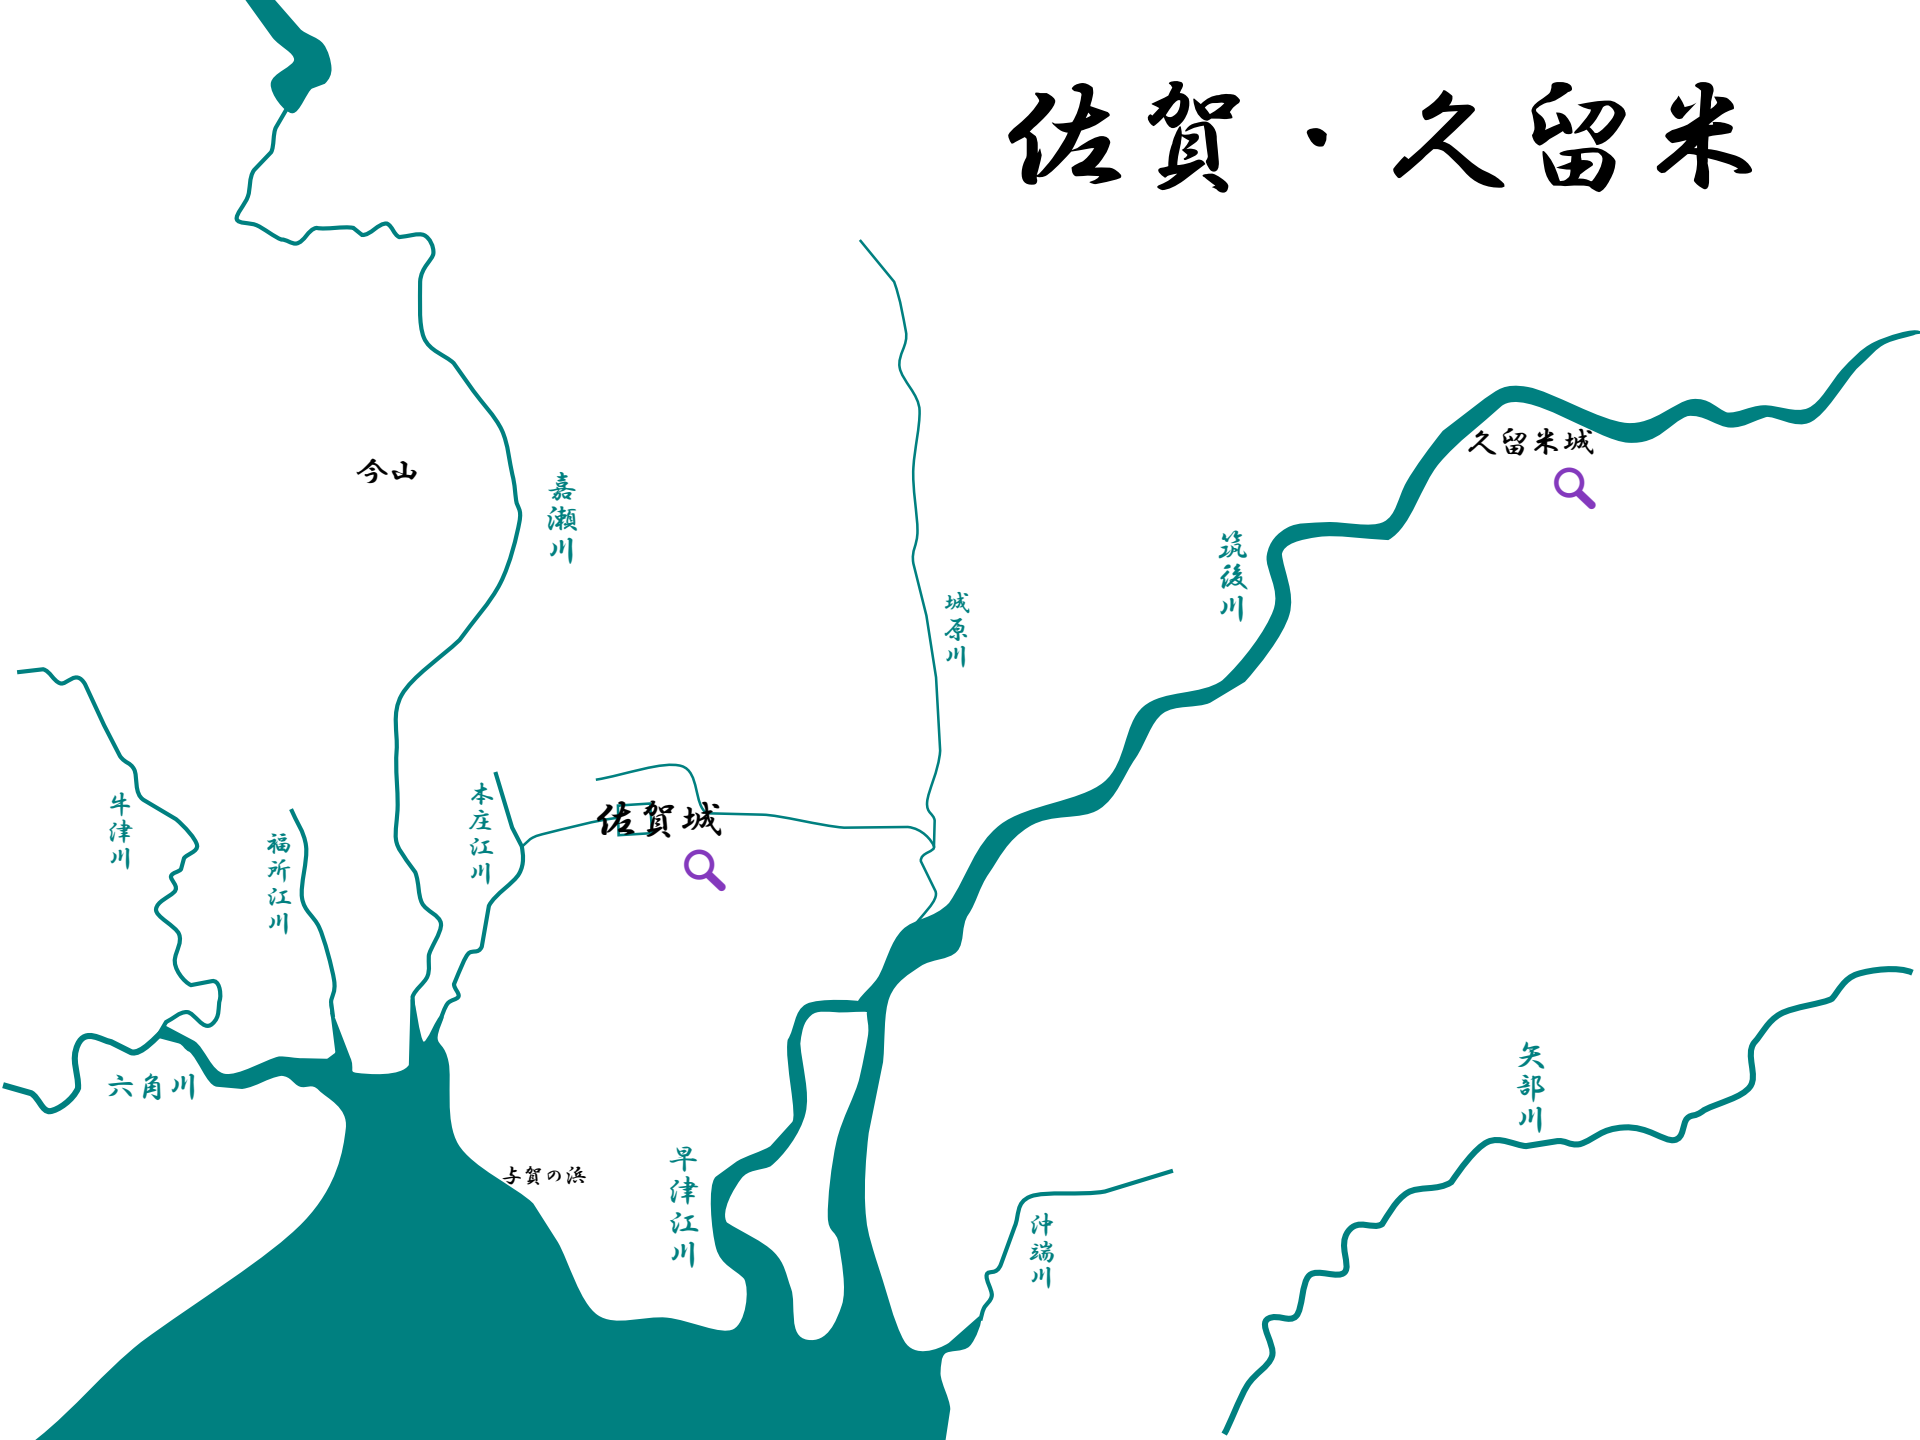

佐賀・久留米

今山

嘉瀬川

城原川

筑後川

久留米城

佐賀城

本庄江川

福所江川

牛津川

六角川

矢部川

佐賀の浜

早津江川

沖端川