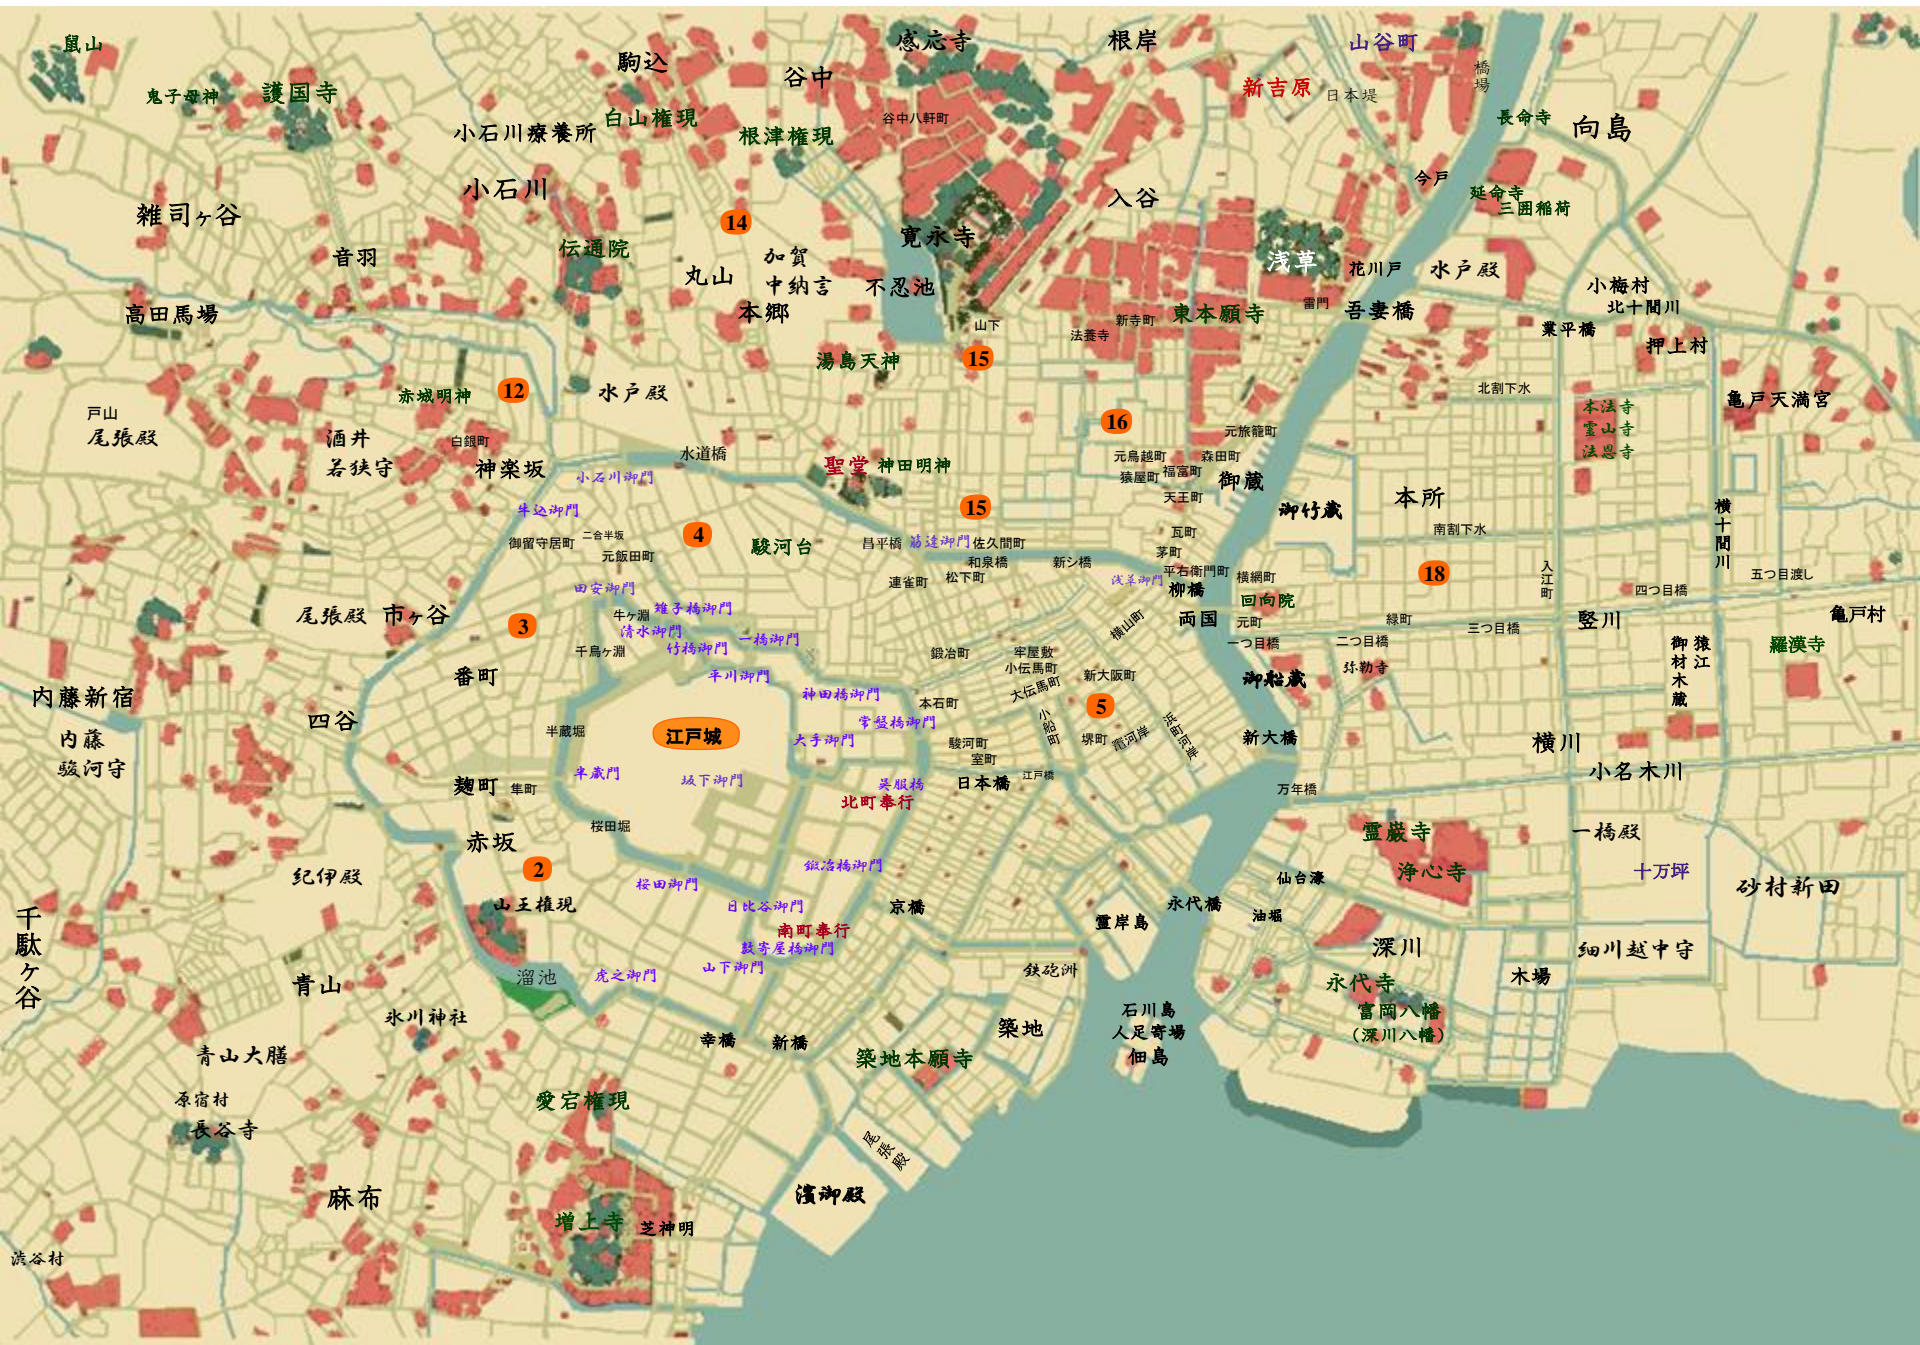

めねずみ

忍び込み控

女ねずみ忍び込み控 和久田正明

平右衛門町
は組女奮
(次郎吉の
一番弟子)

(次郎吉の
二番弟子)

境町
中村座本戸番
(ねずみ小僧の父)

息子
(ねずみ小僧)

元鳥越町
は組頭

緒方弁十郎

天文方支配

小人目付

大里十内

後目付

酒井監物

目付

系割臍仲間
の娘