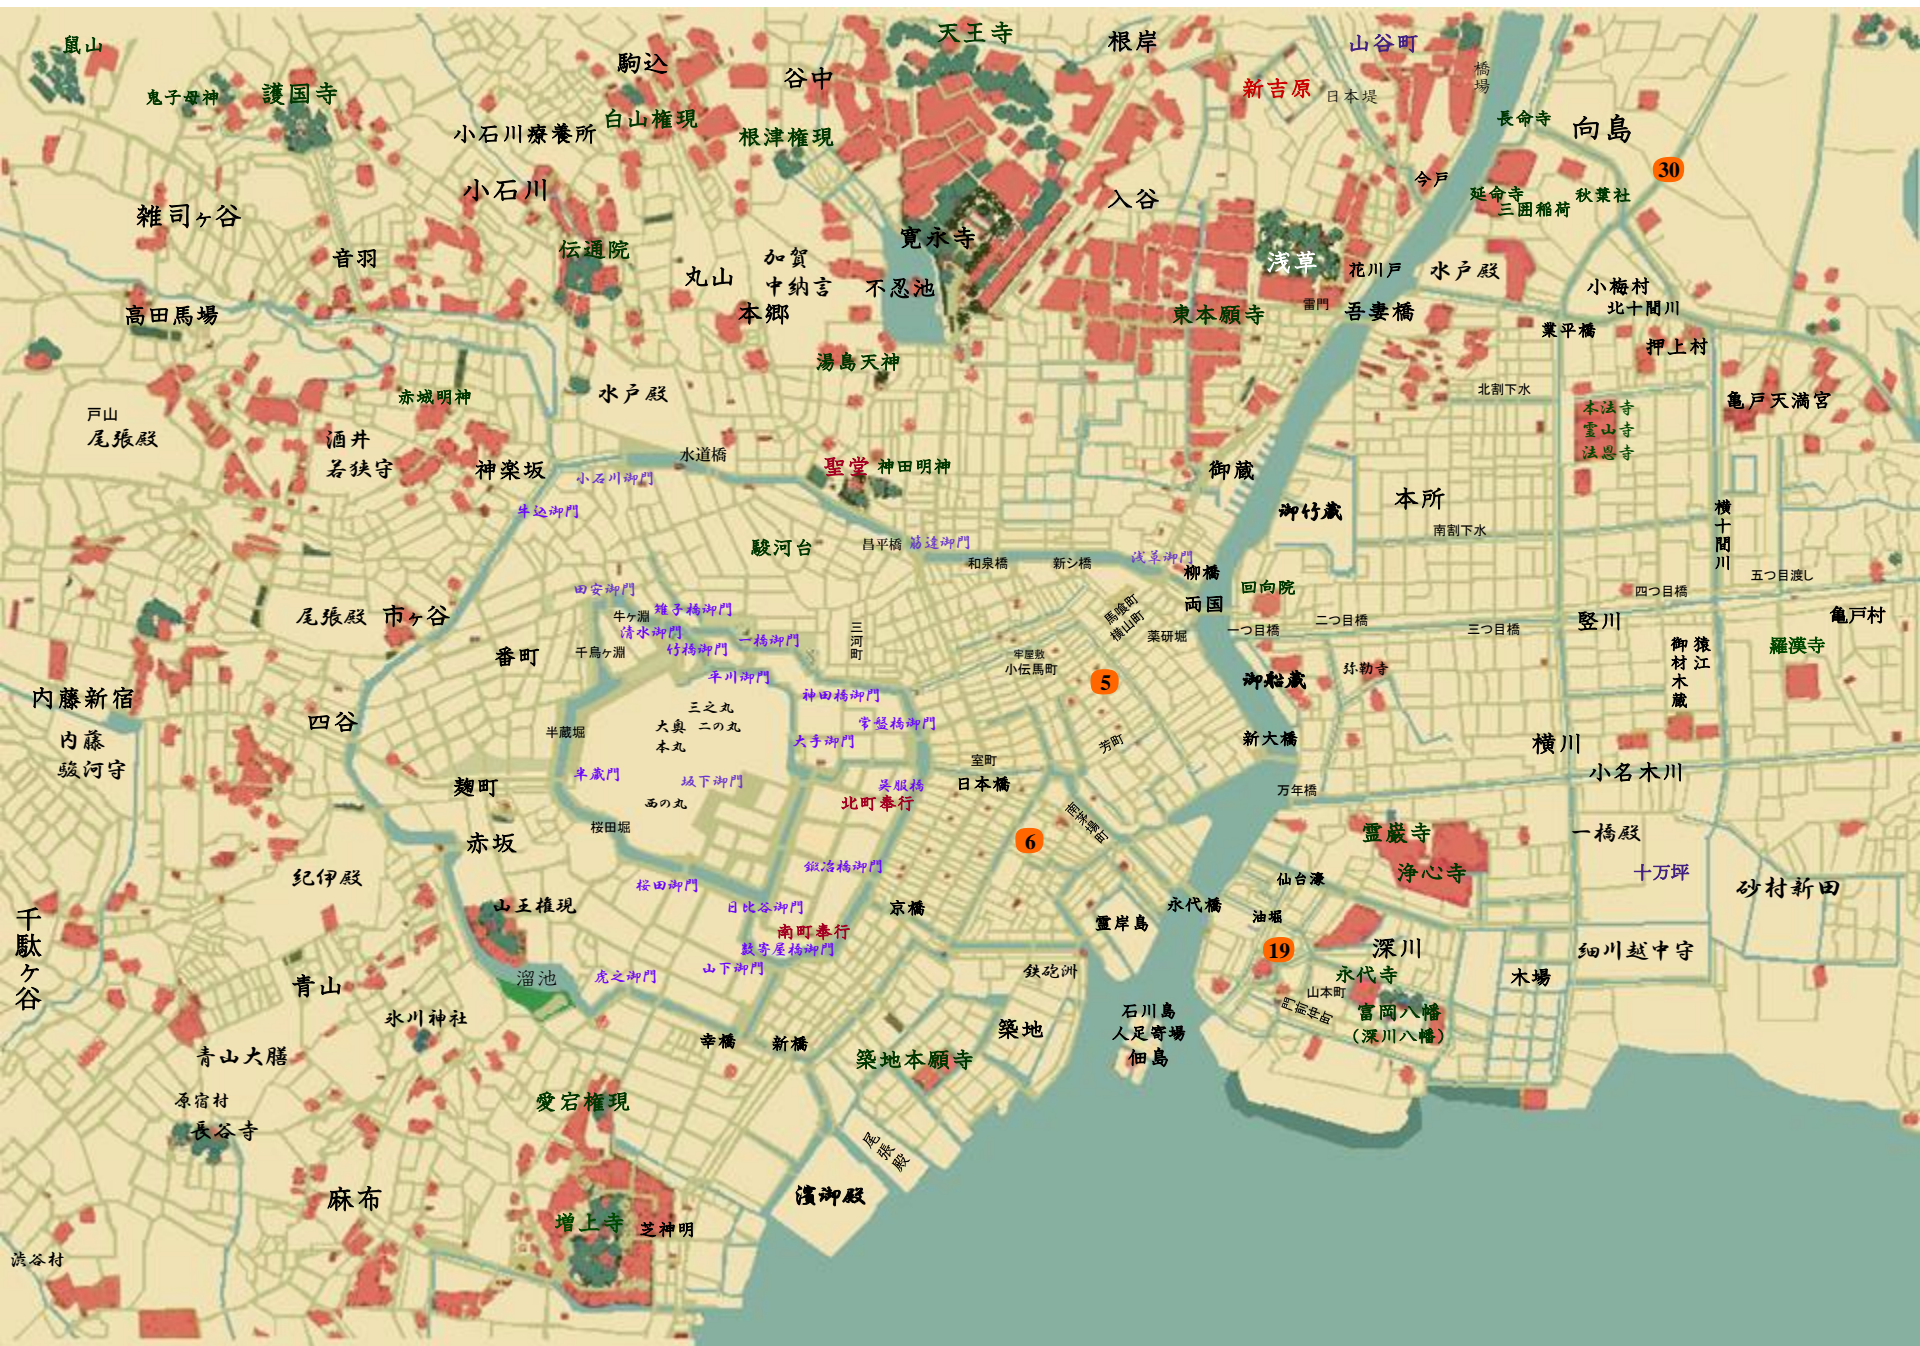

親お同心

早瀬菊之丞

觀相同心早瀬菊之丞 1

早見俊

南町奉行所
年番方子力

南町検死医

南町定町廻り
(親相見)

薬研堀
岡一引き
(縄暖簾
「江戸富士」)

大坂
親相学

小普請組旗本

弟

歌舞伎役者

吴服屋
「三河屋」

日本橋
料理屋
「伊勢兆」

小間物屋
「天野屋」

娘