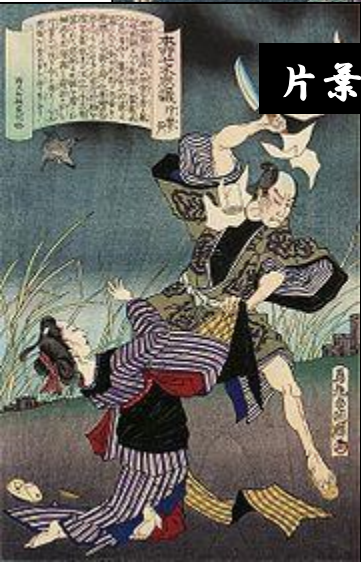

# 本所七不思議

(出展Wikipedia)

狸糞子

送り提灯

落葉なき榎

燈煮蕎麦

足洗邸

置行塚

片葉の葦

津軽の太鼓

送り拍子木