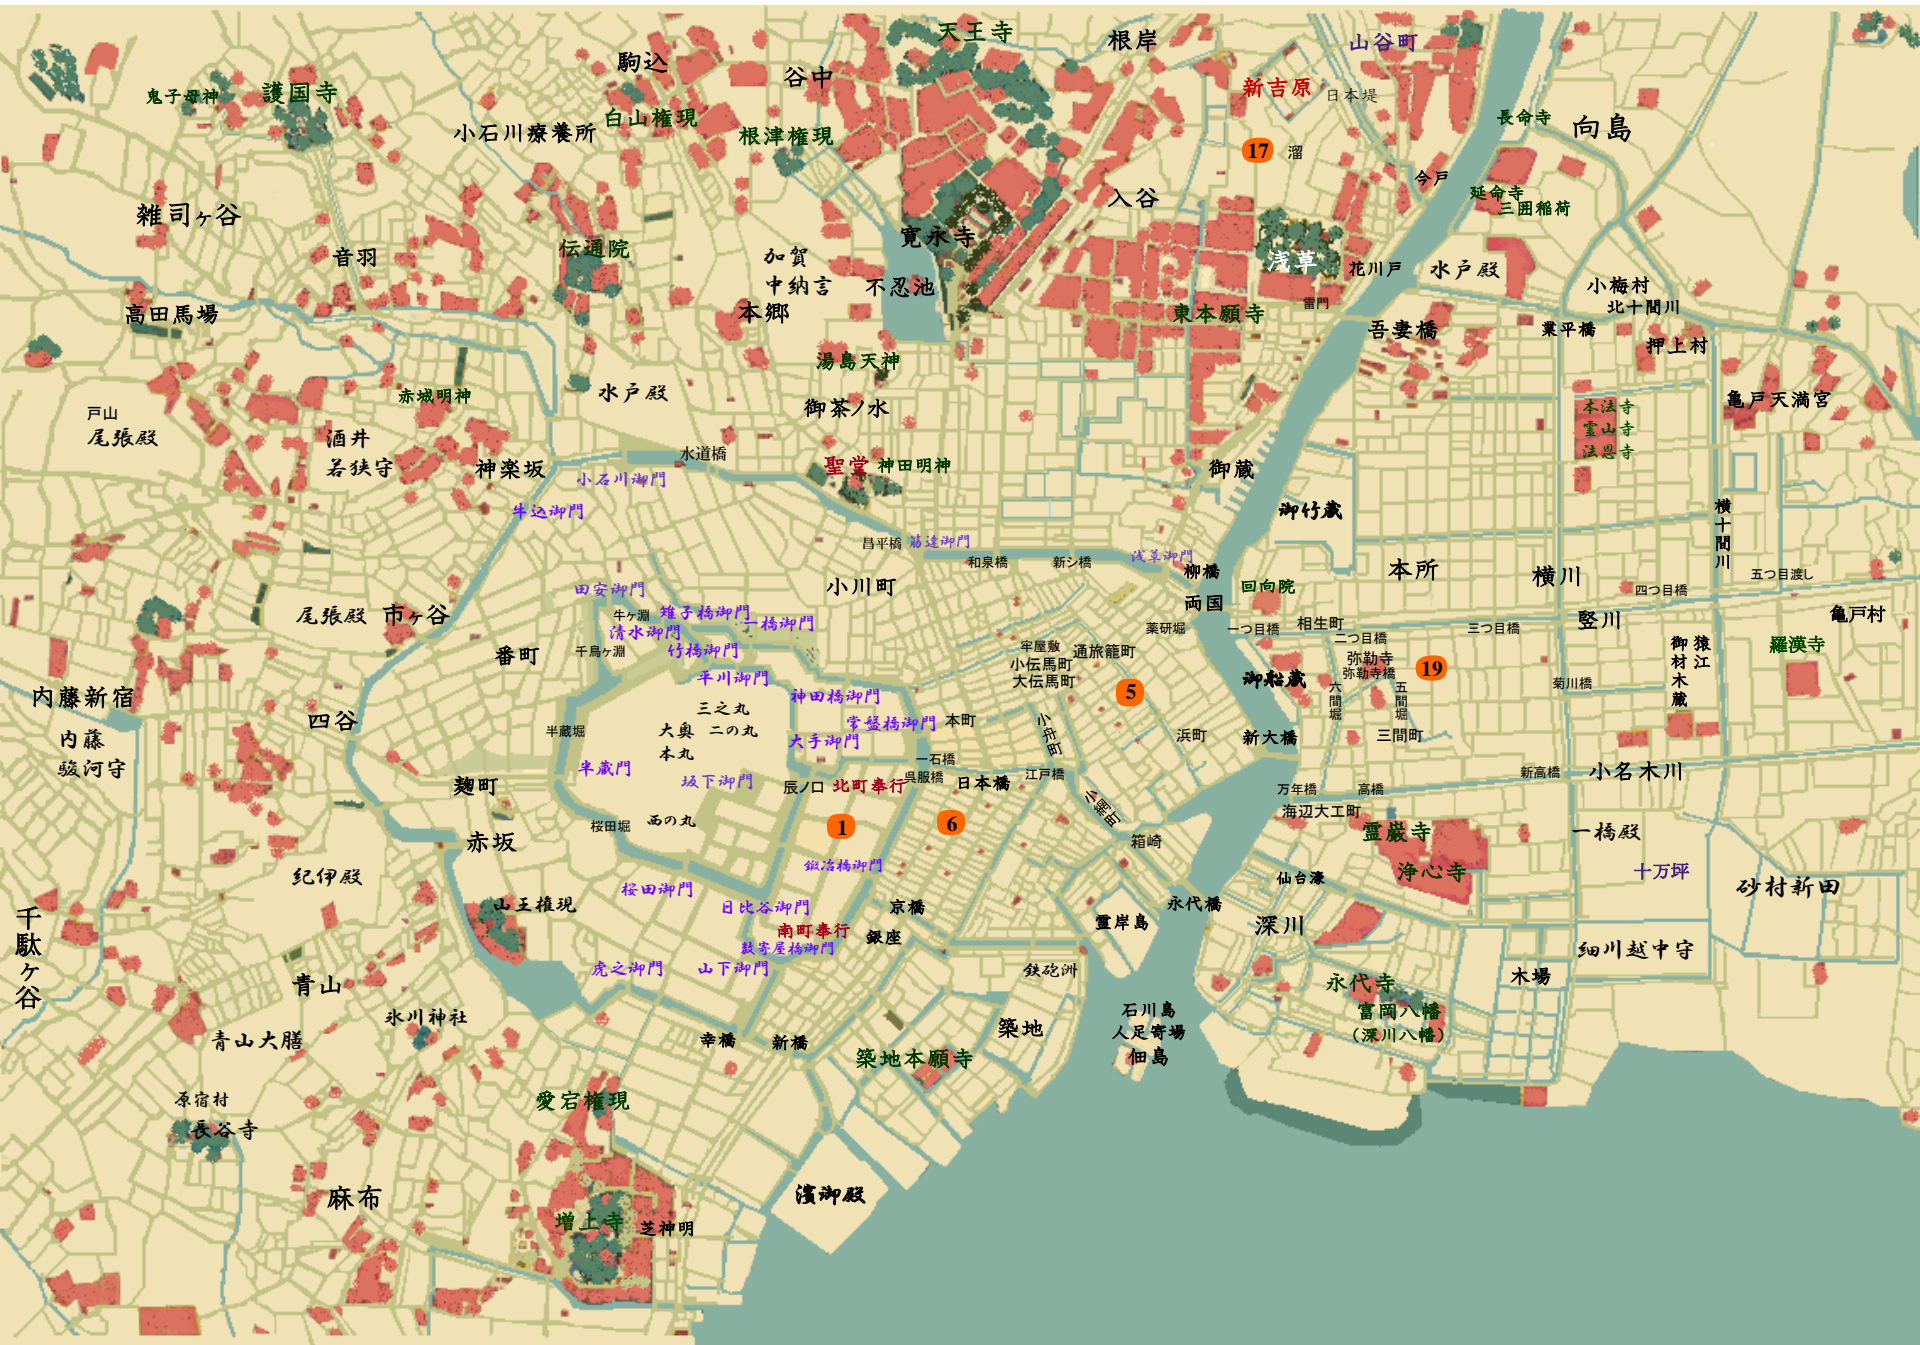

北町重公同心

謀略新り

北町裏同心2

謀略斬り

楠木誠一郎

岡つ引き

深川
次郎吉の女

下女

娘

次男

長男

あびこ
我孫子主水

北町奉行所
隠密廻り

かきら
嘉吉

船頭

建具師