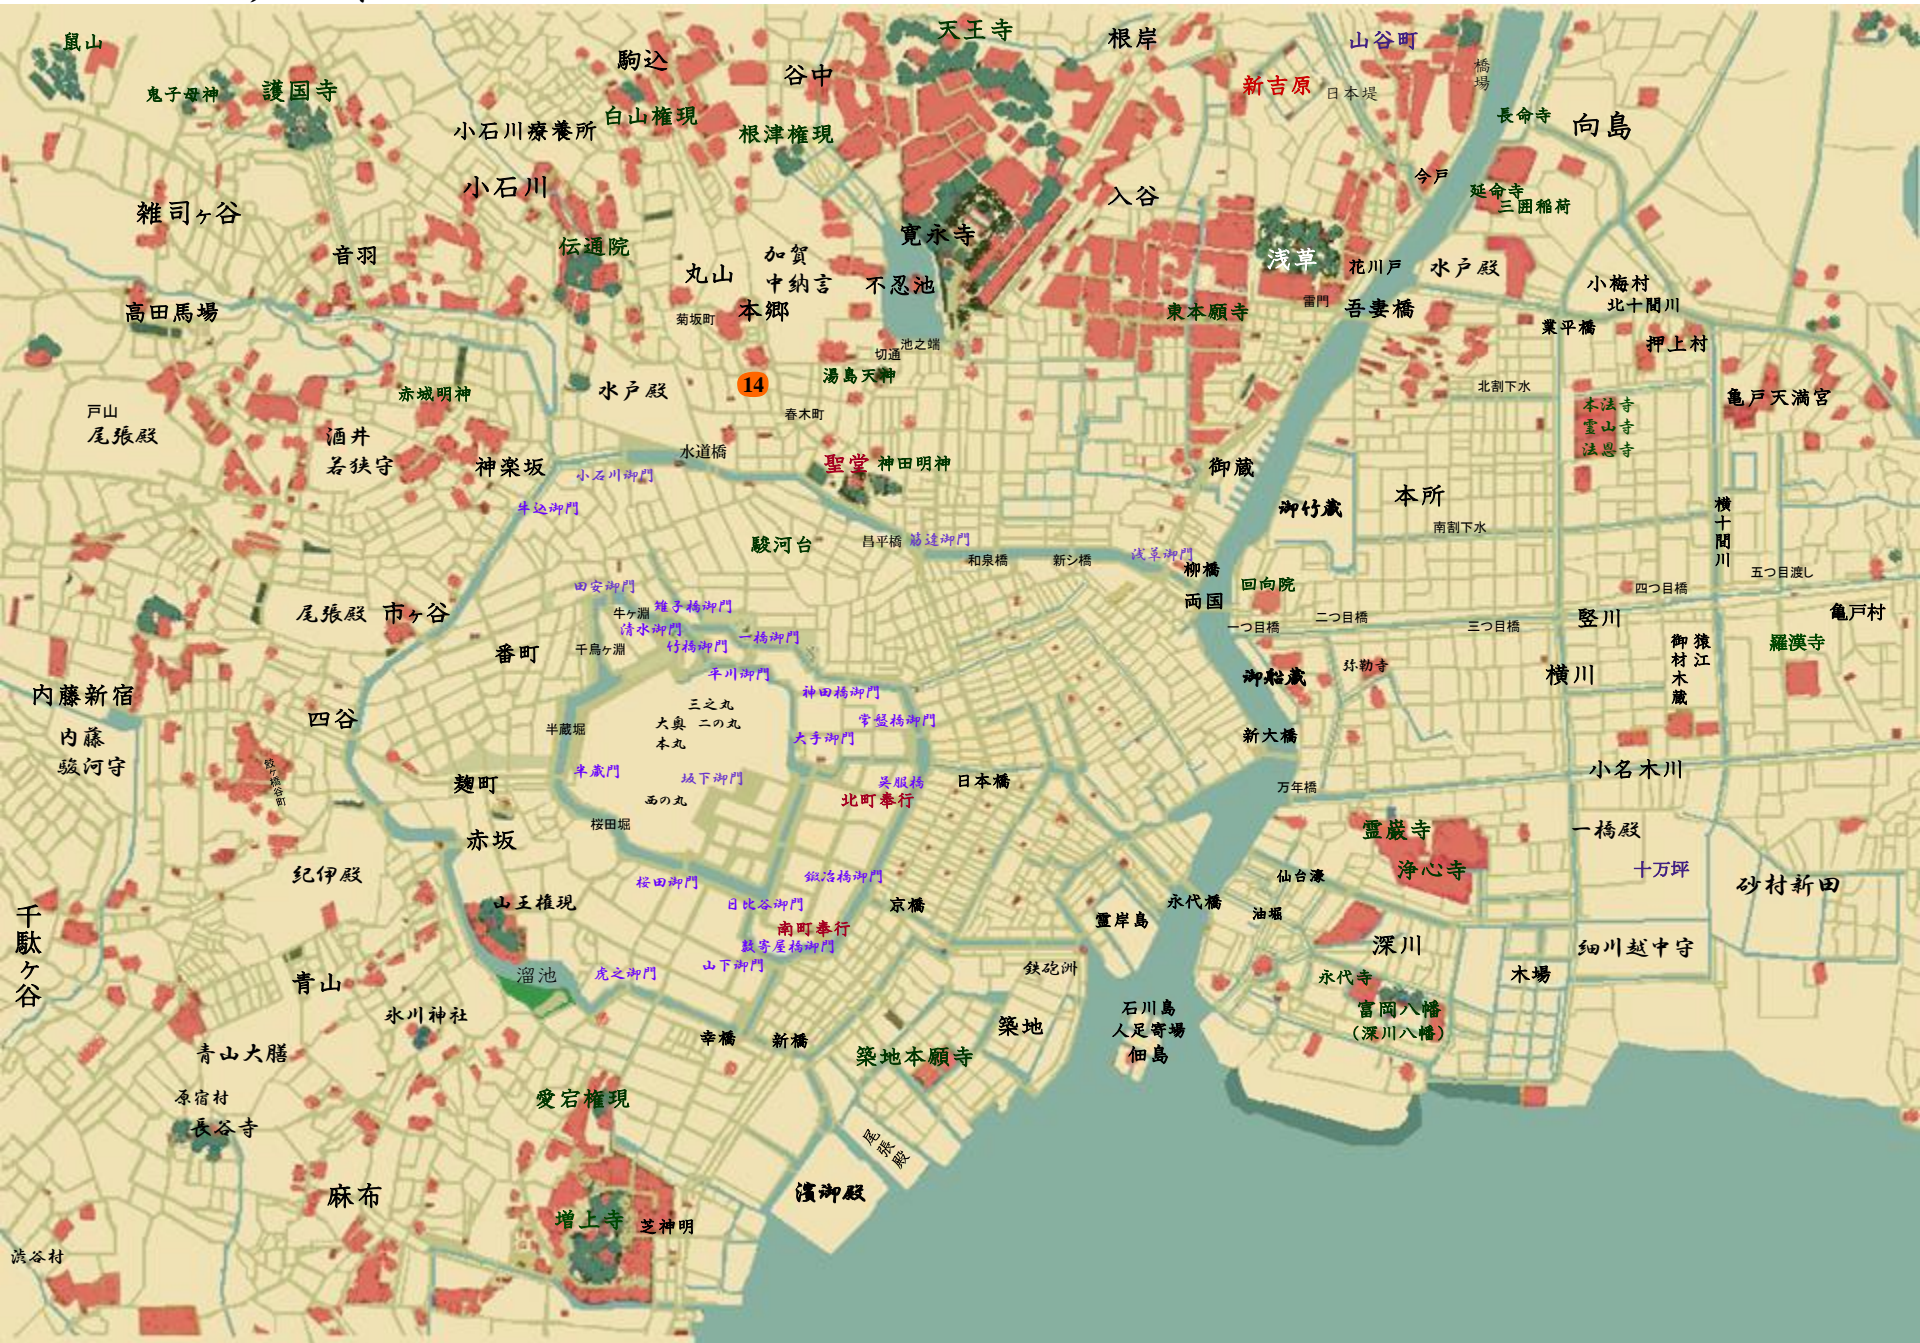

いくつになっても

江戸の粋

しくばくめ

いくつになっても
江戸の粋

いくばくも 泉ゆたか

本郷春木町
医者

息子

小石川
蘭方医
(お松の父)

本所深川
蘭方医学

本郷春木町
桶職人

本郷春木町
三味線師匠

女中奉公

息子