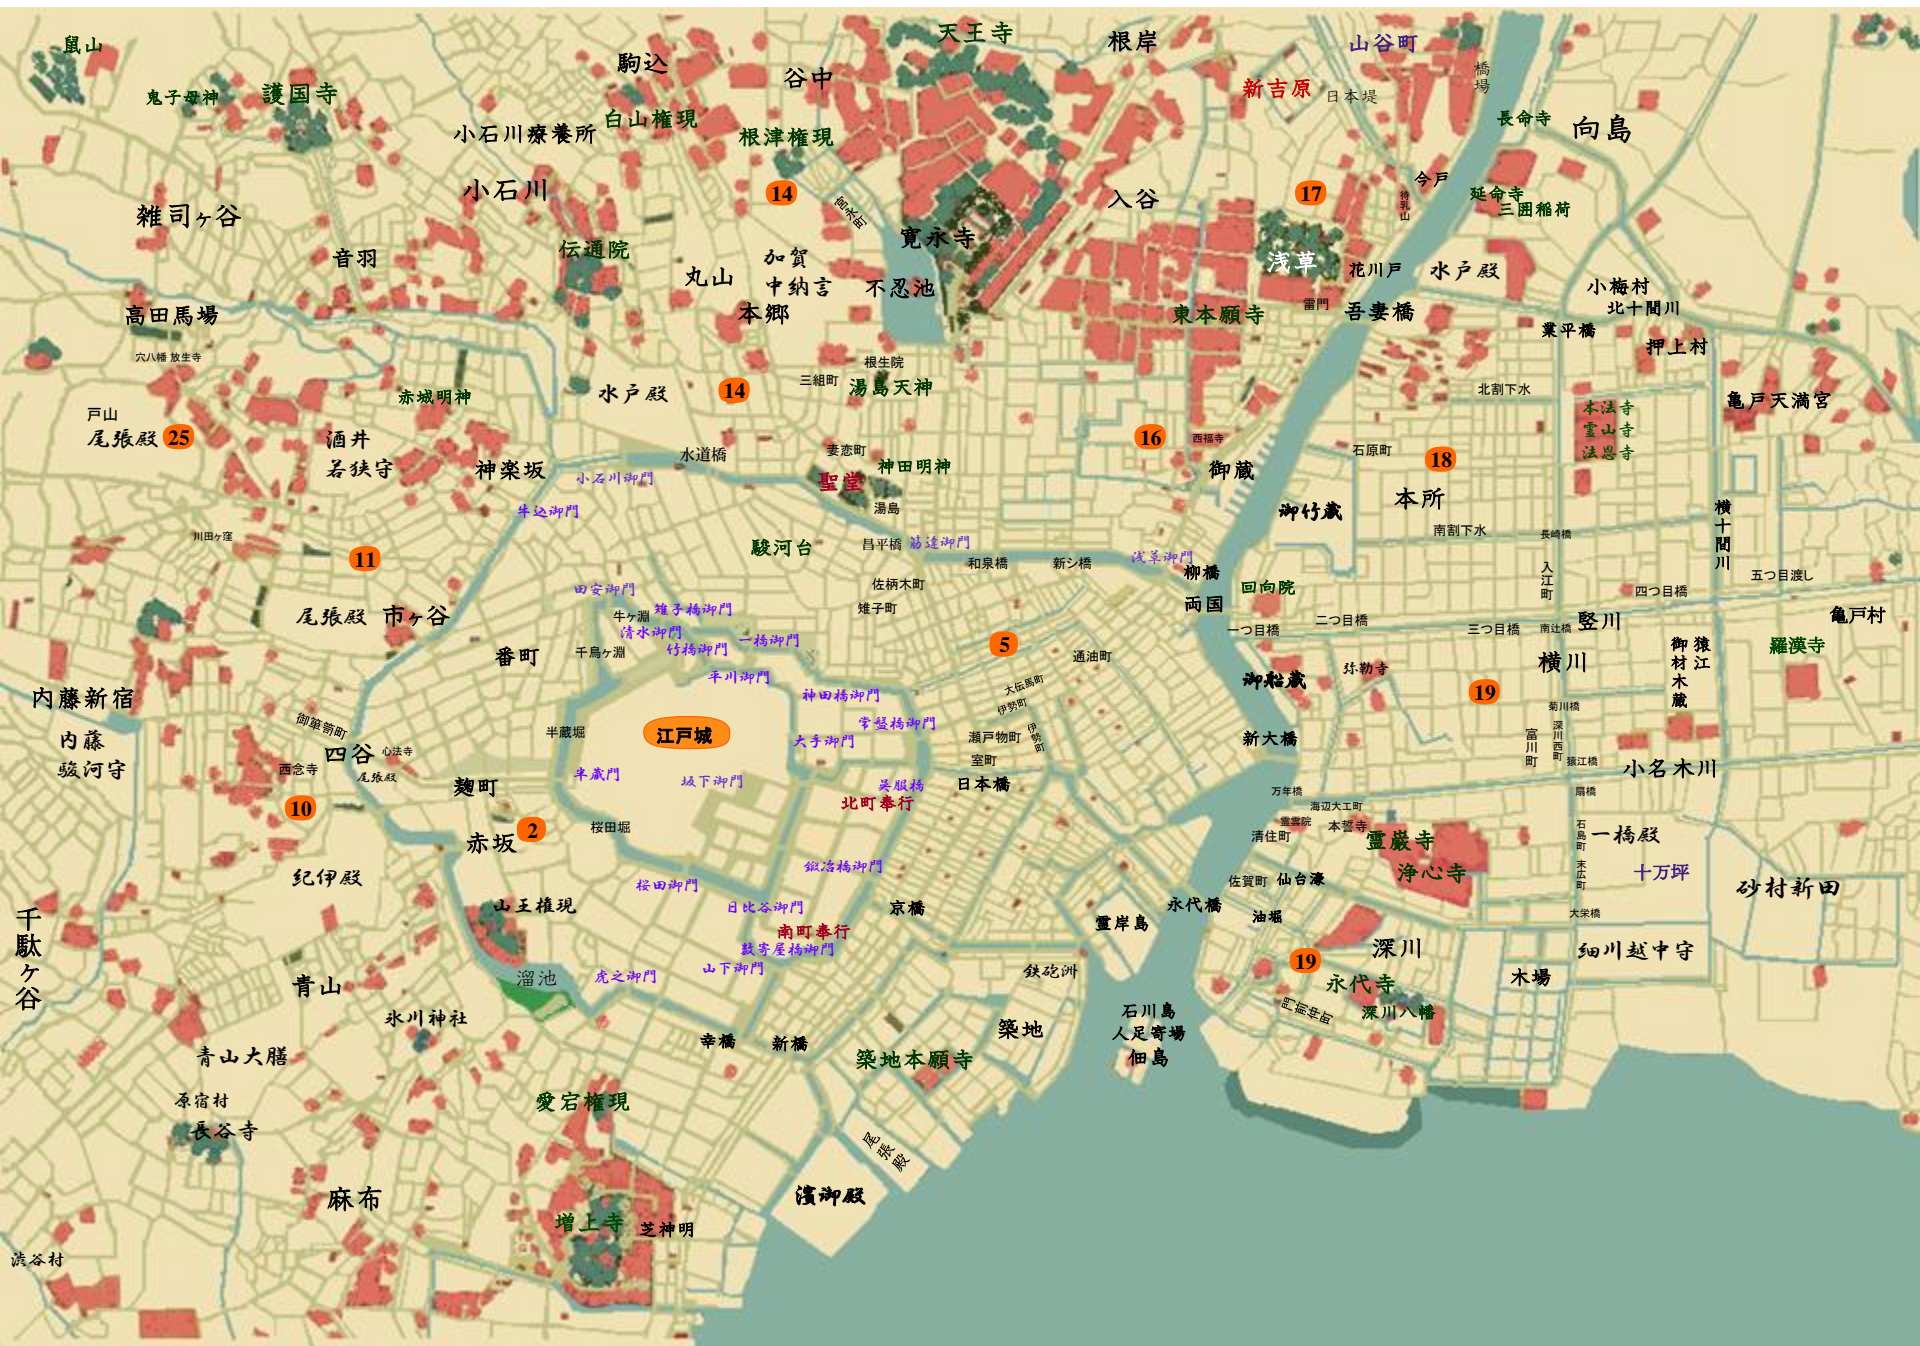

地獄可

お可鴉り

地獄耳4

お耳狩り

和久田正明

老中
(三河国吉田藩)

雉子町
奥祐筆組頭

佐柄木町
奥祐筆組頭

瀬戸物町
飛脚問屋
「伏見屋」

番頭

飛脚

通油町
戯作者

娘
(踊りの師匠)

普請奉行

按摩
(相州無宿)

母

側用人

麴町 妾

大目付

目付

回向院裏
無宿渡世人

琴

巴

尾張藩主の
妾の子

(筑紫介)

浪人

海辺大工町代地
千鯛ノ柏
魚油問屋
「近江屋」

女中