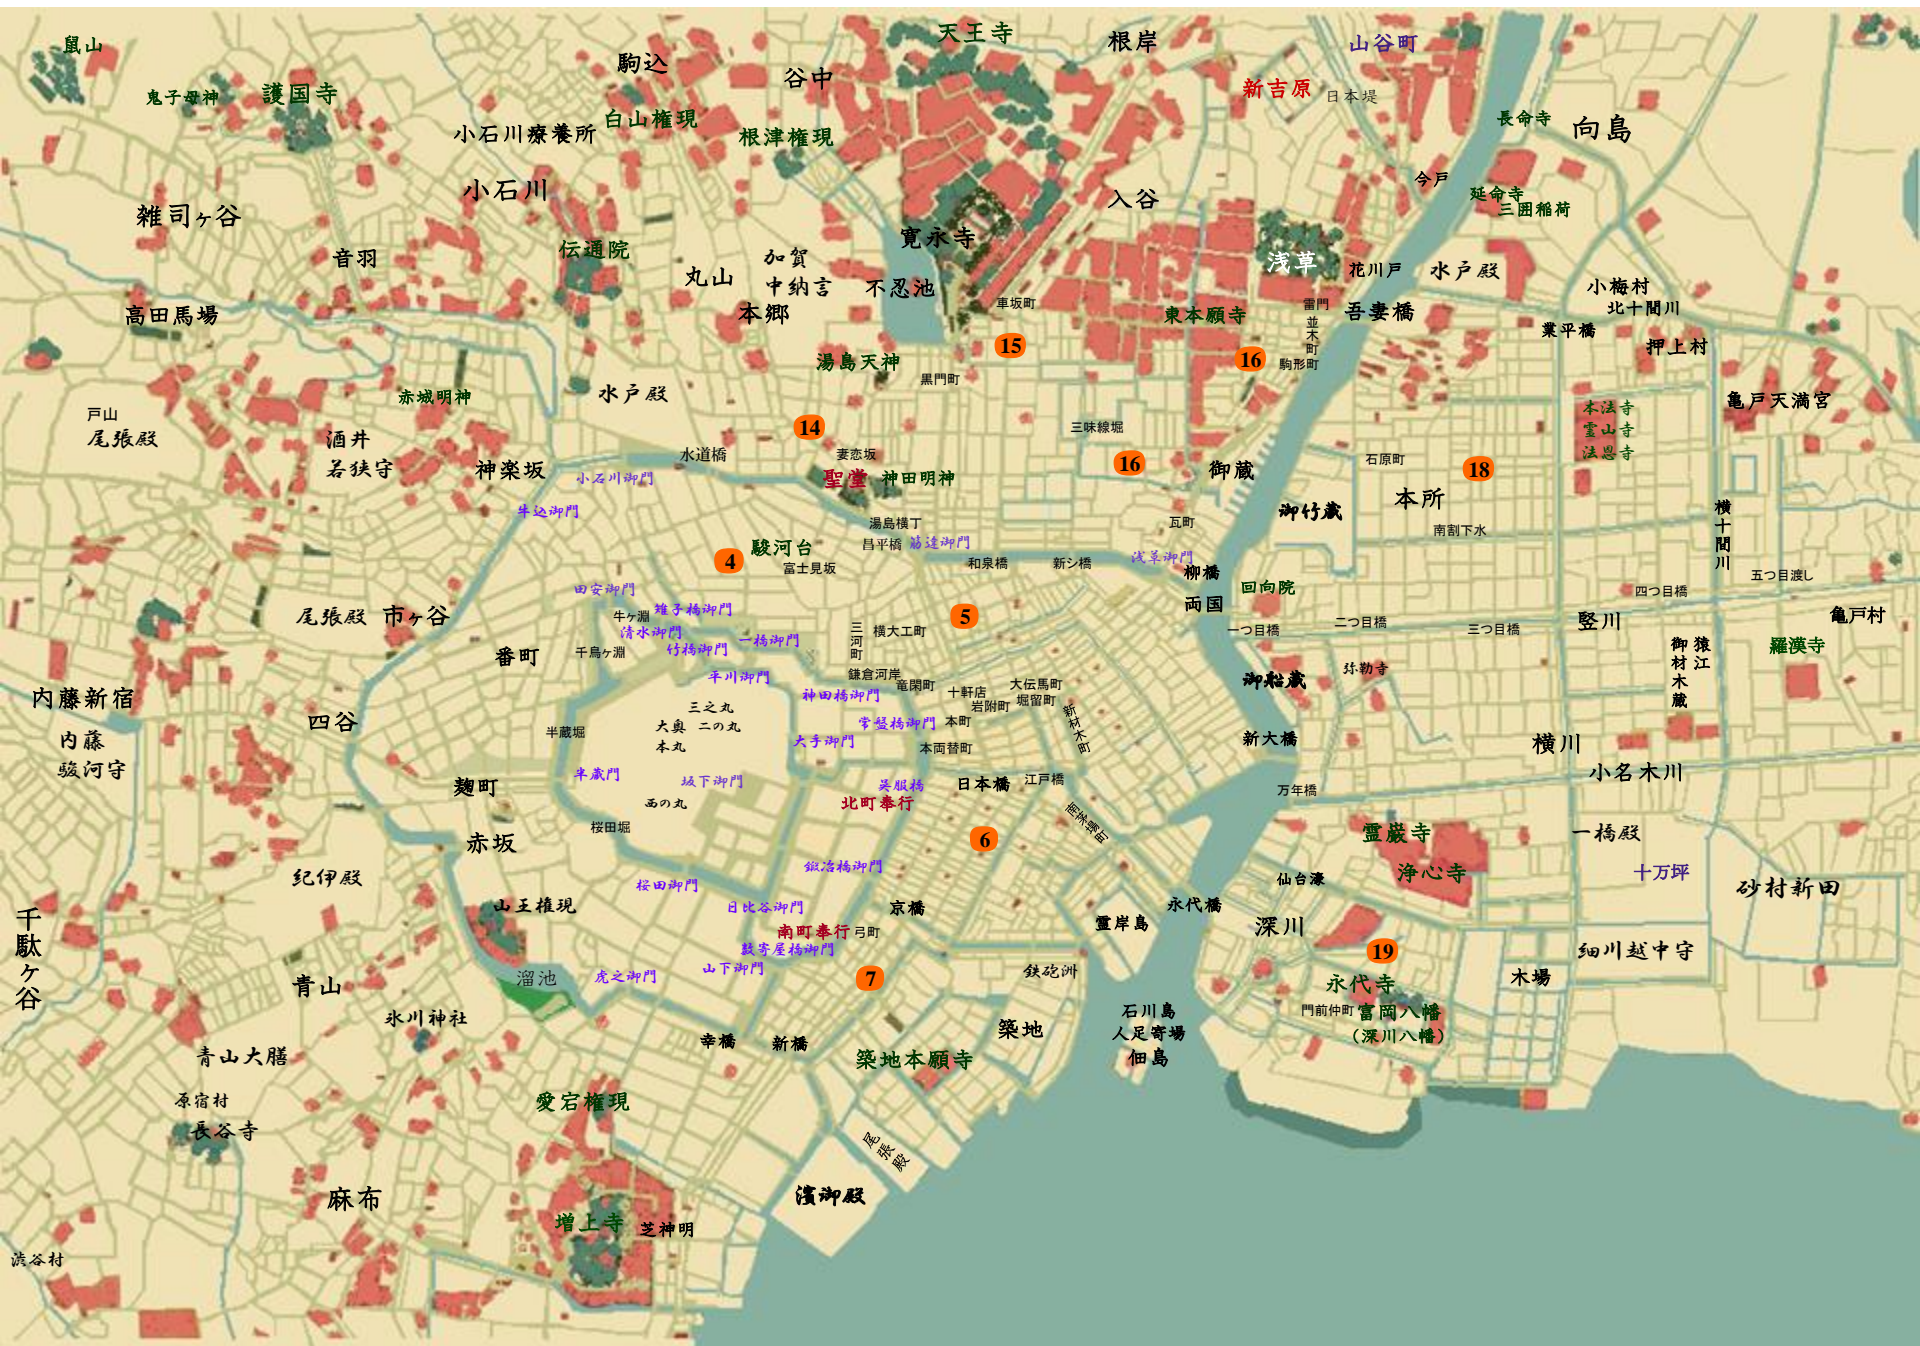

髪結の家

兄妹の里

髮結の亭主4

兄妹の星

稲葉稔

元目付
駿河台下

妻
十左衛門の

息子
目付

用人

並木町
髪結床
「つばめ床」

髪結

髪結

剃出し

田原町
盗っ人

並木町
絵馬屋
「白雲堂」

並木町
傘屋
「三春屋」

小作人

道人

岩附町
刀拵え師
「播磨屋」

番頭

京橋弓町
刀拵え師

刀拵え師

刀拵え師
「越前屋」

南割下水
鑄掛屋
(元盗一人)

黒門町
盗一人の
手先