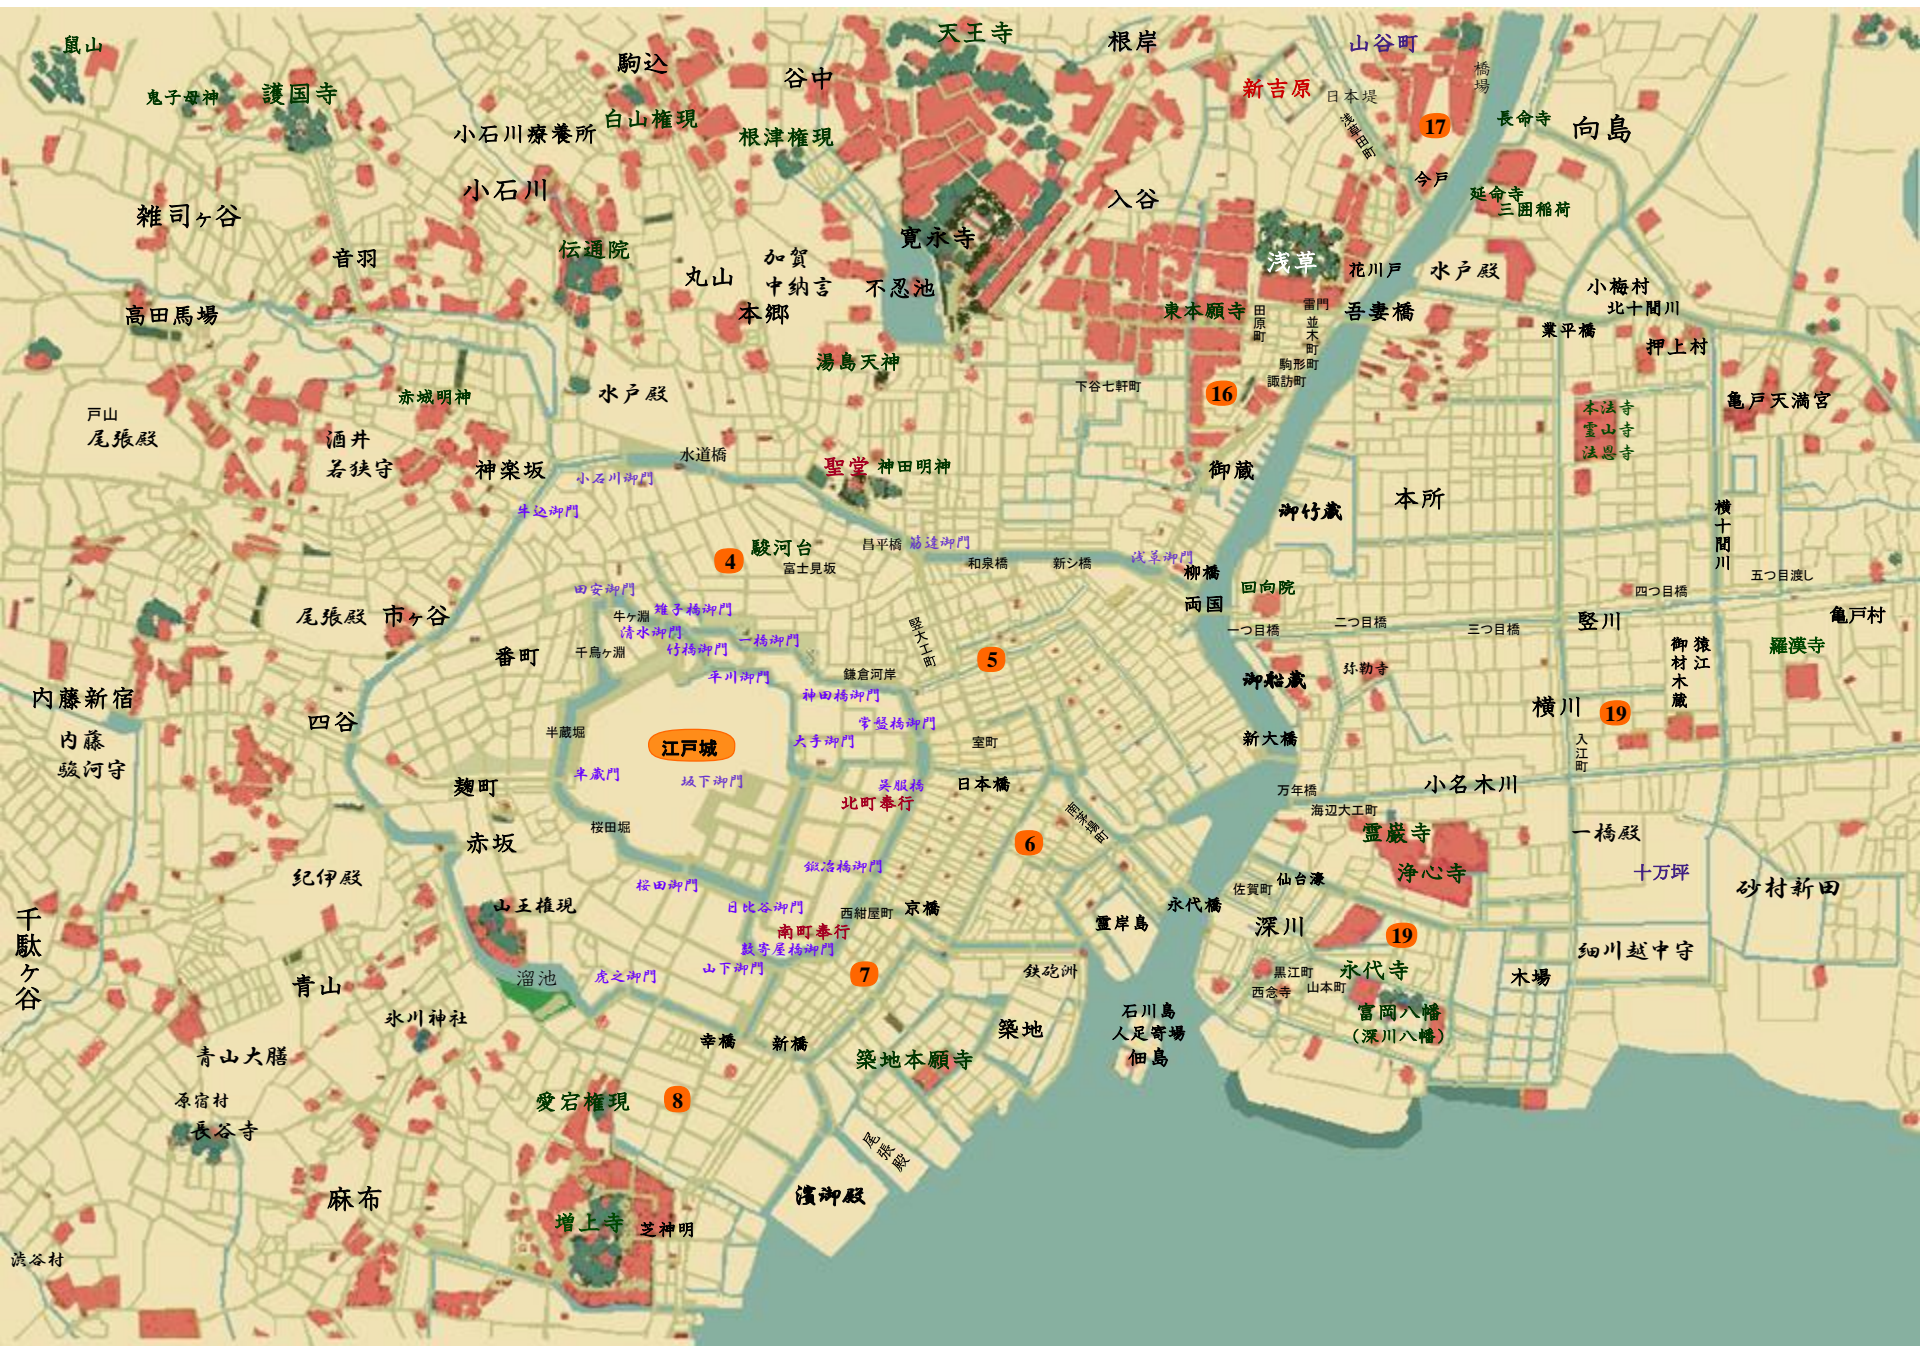

髪結の家

猫とむじ風

髪結の亭主6

猫とつむじ風

稲葉稔

元目付
駿河台下

妻
十左衛門の

息子
目付

用人

並木町
髪結床
「つばめ床」

髪結

髪結

剃出し

田原町
盗っ人
(蜷仲買い
和泉屋)

北町奉行所
定町廻り

羊頭目付