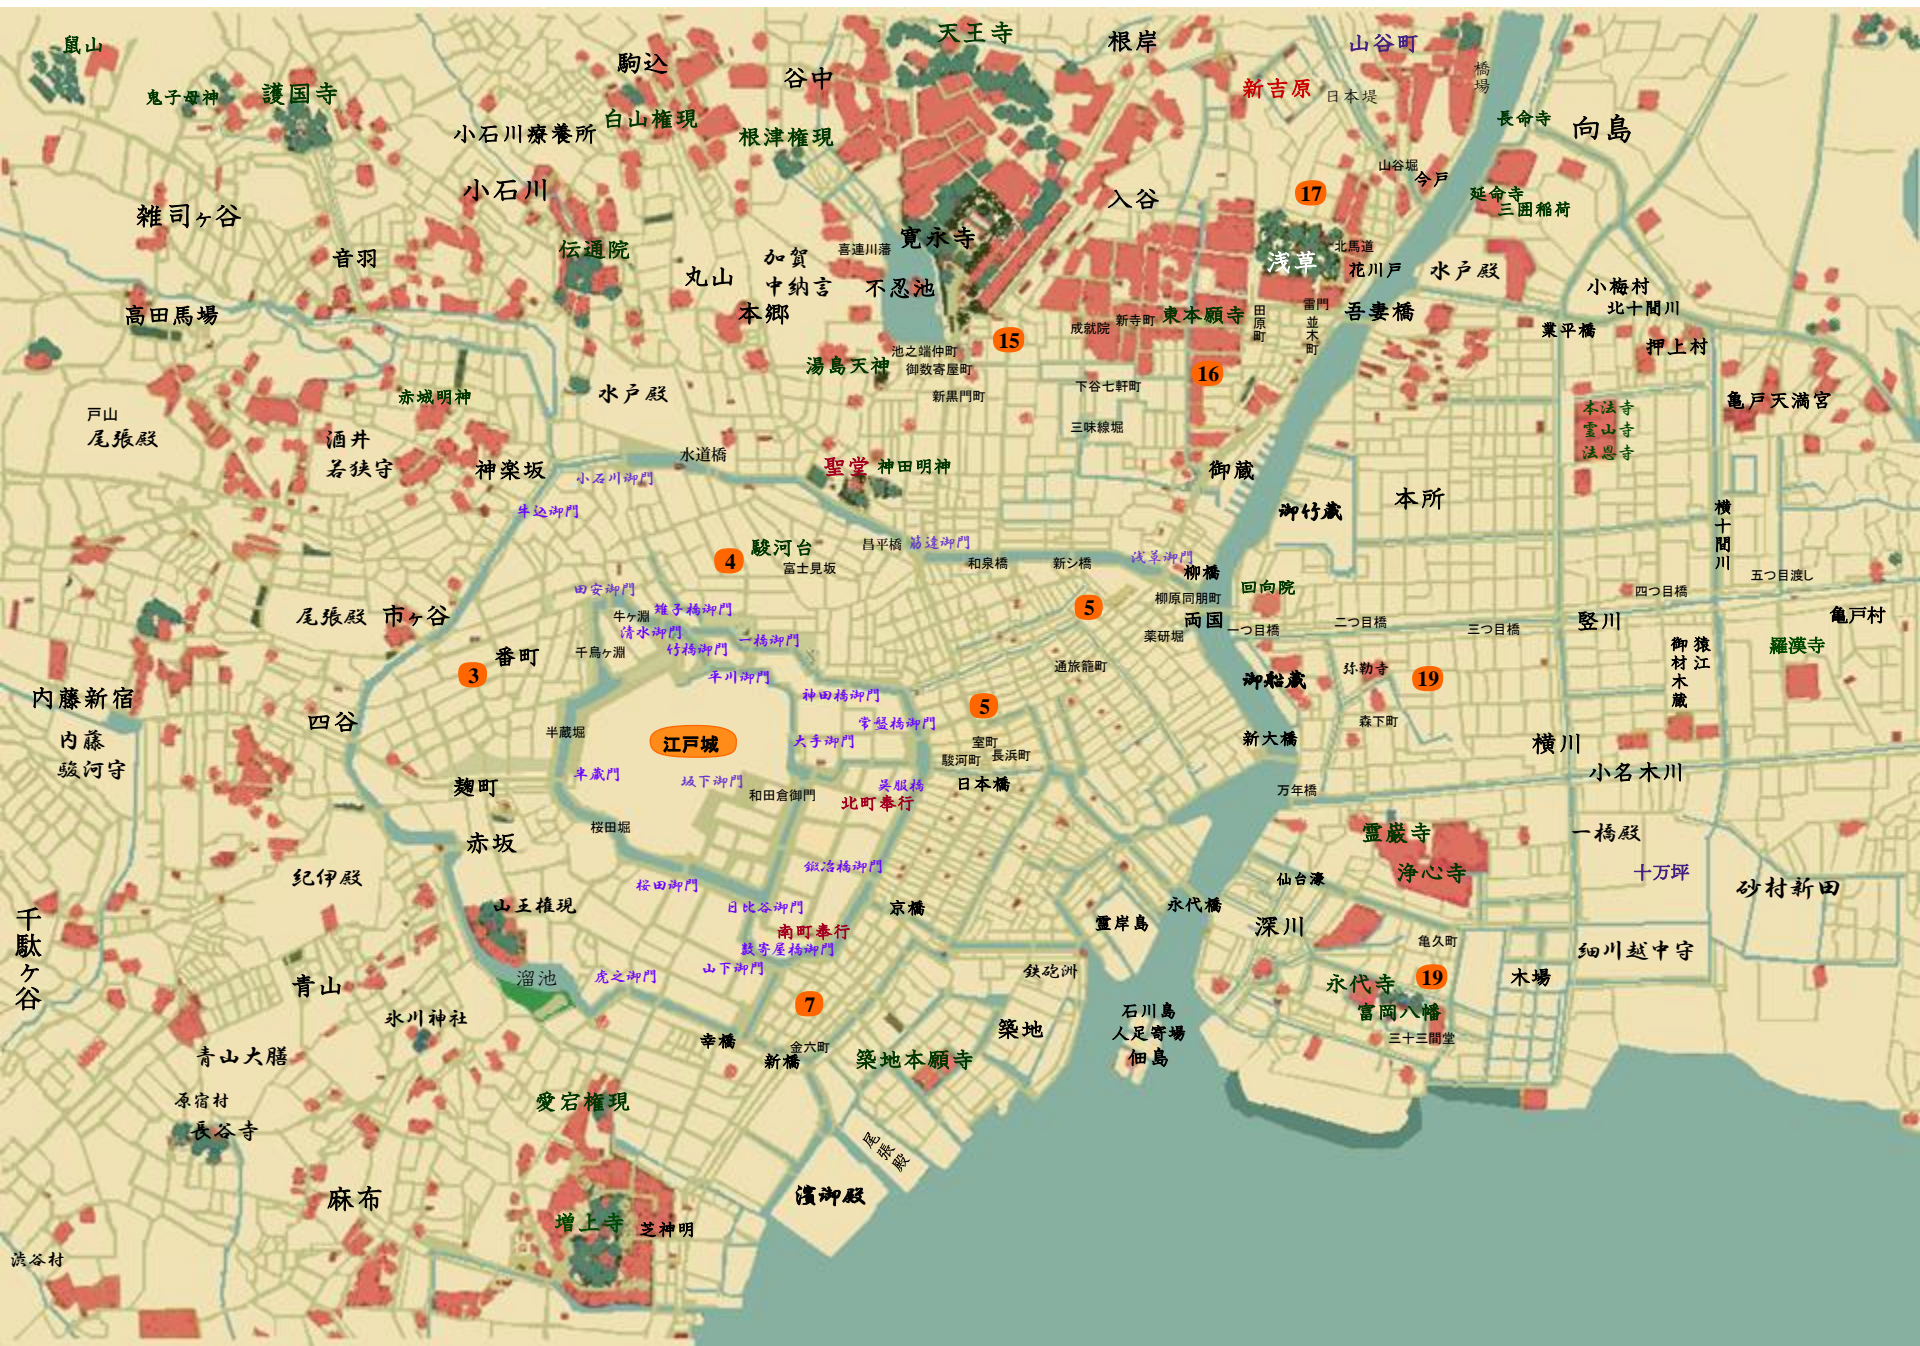

髪結の亭主6

猫とつむじ風

稲葉稔