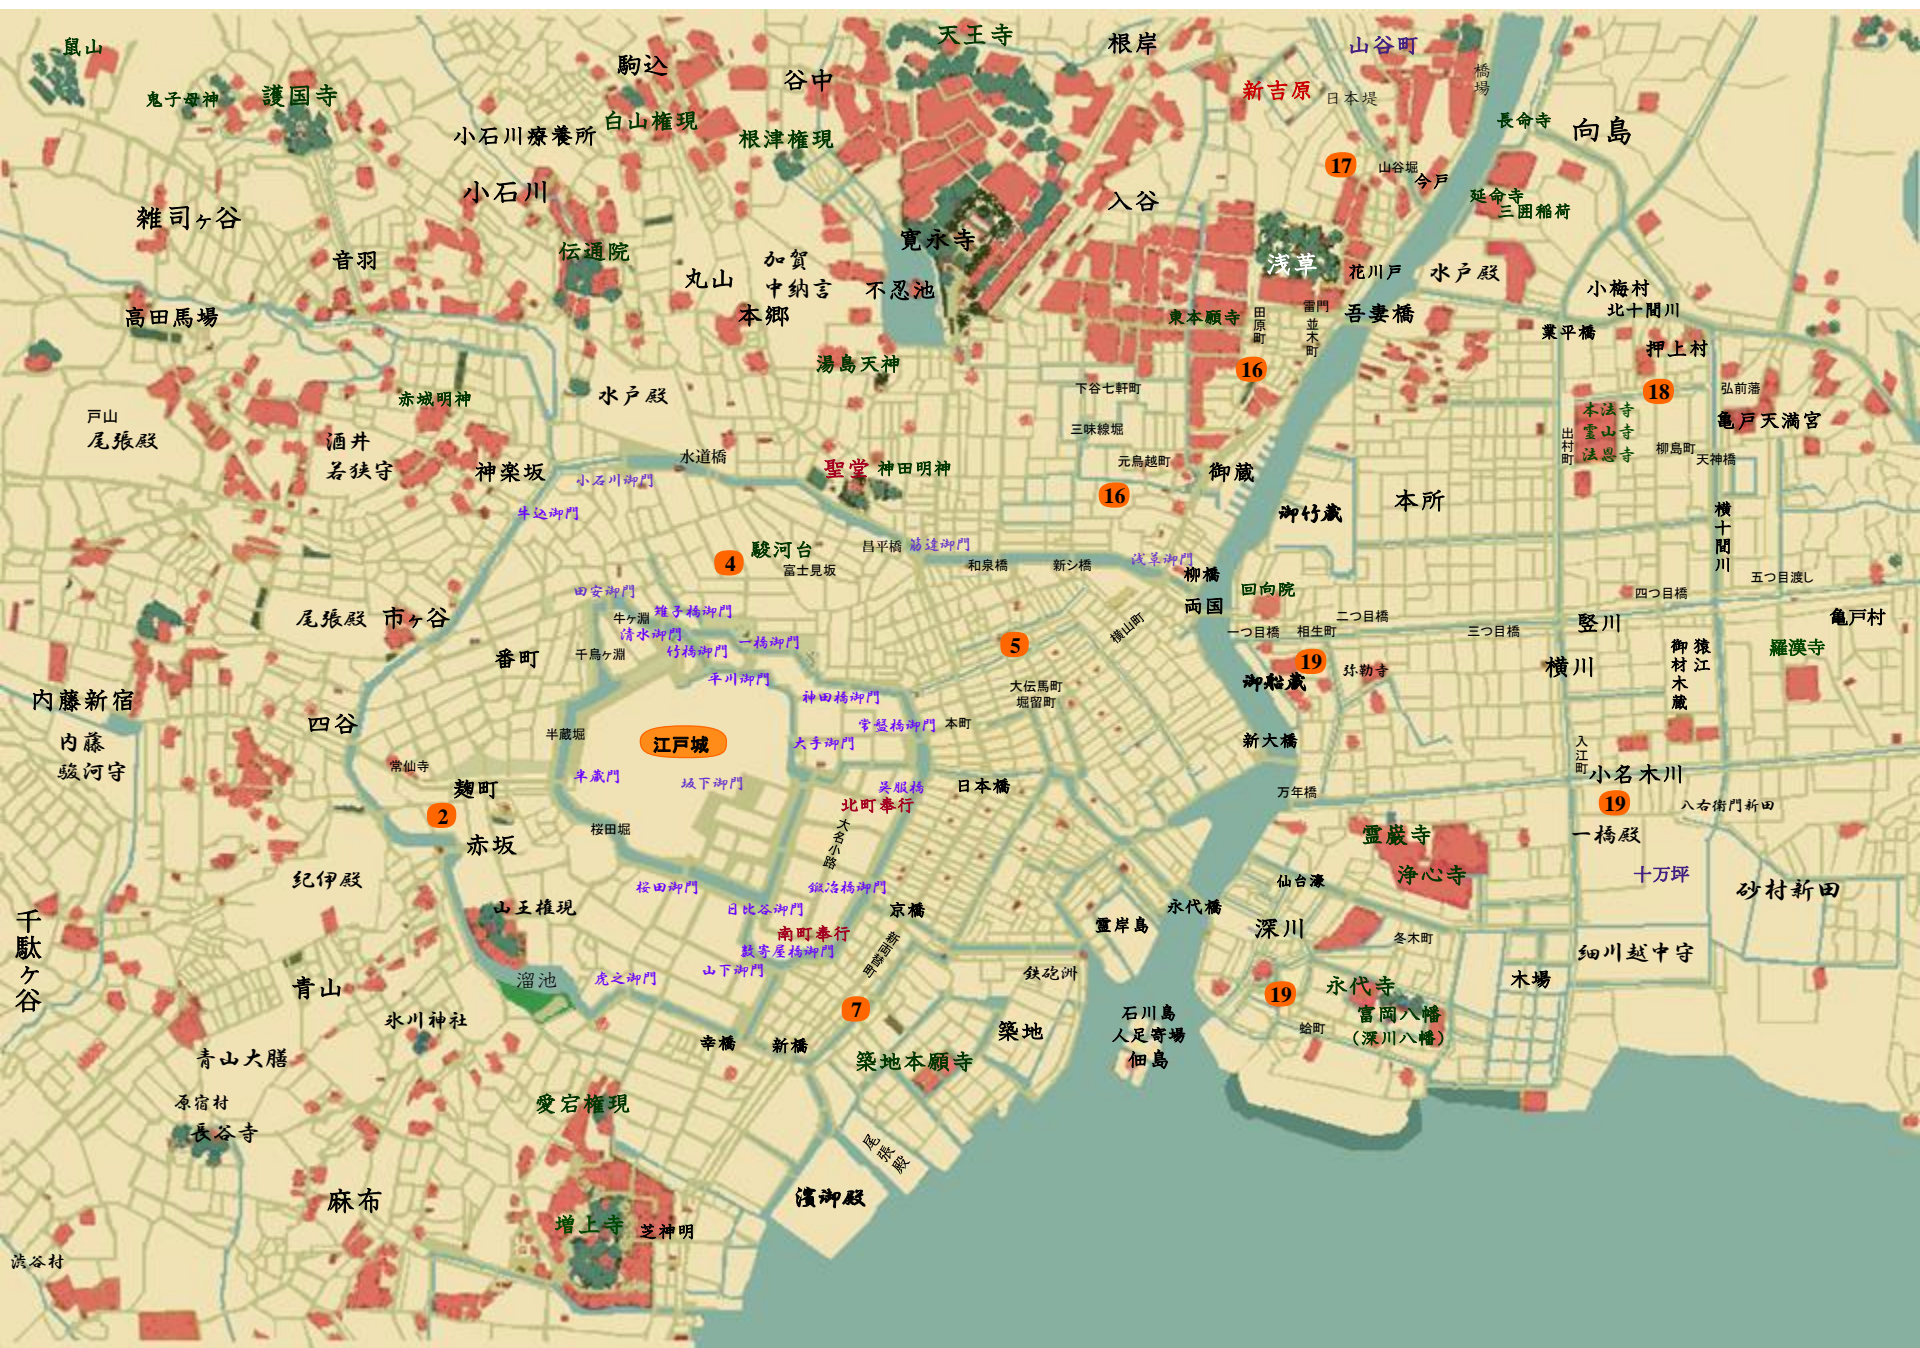

髪結の家

めと盗賊

# 髪結の亭主 8 女と盗賊 稲葉稔

元目付  
駿河台下

妻  
十左衛門の

息子  
目付

用人

並木町  
髪結床  
「つばめ床」

髪結

髪結

剃出し

田原町  
盗っ人  
(蛭仲買い  
和泉屋)

並木町  
絵馬屋  
「白雲堂」

並木町  
傘屋  
「三春屋」

北町奉行所  
定町廻り

芋頭目付

御広敷用人

下谷七軒町  
盗人  
(肝煎屋)

義父

刺客請負

蔵前  
岡つ引き

小川町  
御小納戸衆

麴町  
(元大奥お中臈)

大奥表使い  
(八百富のお熊)