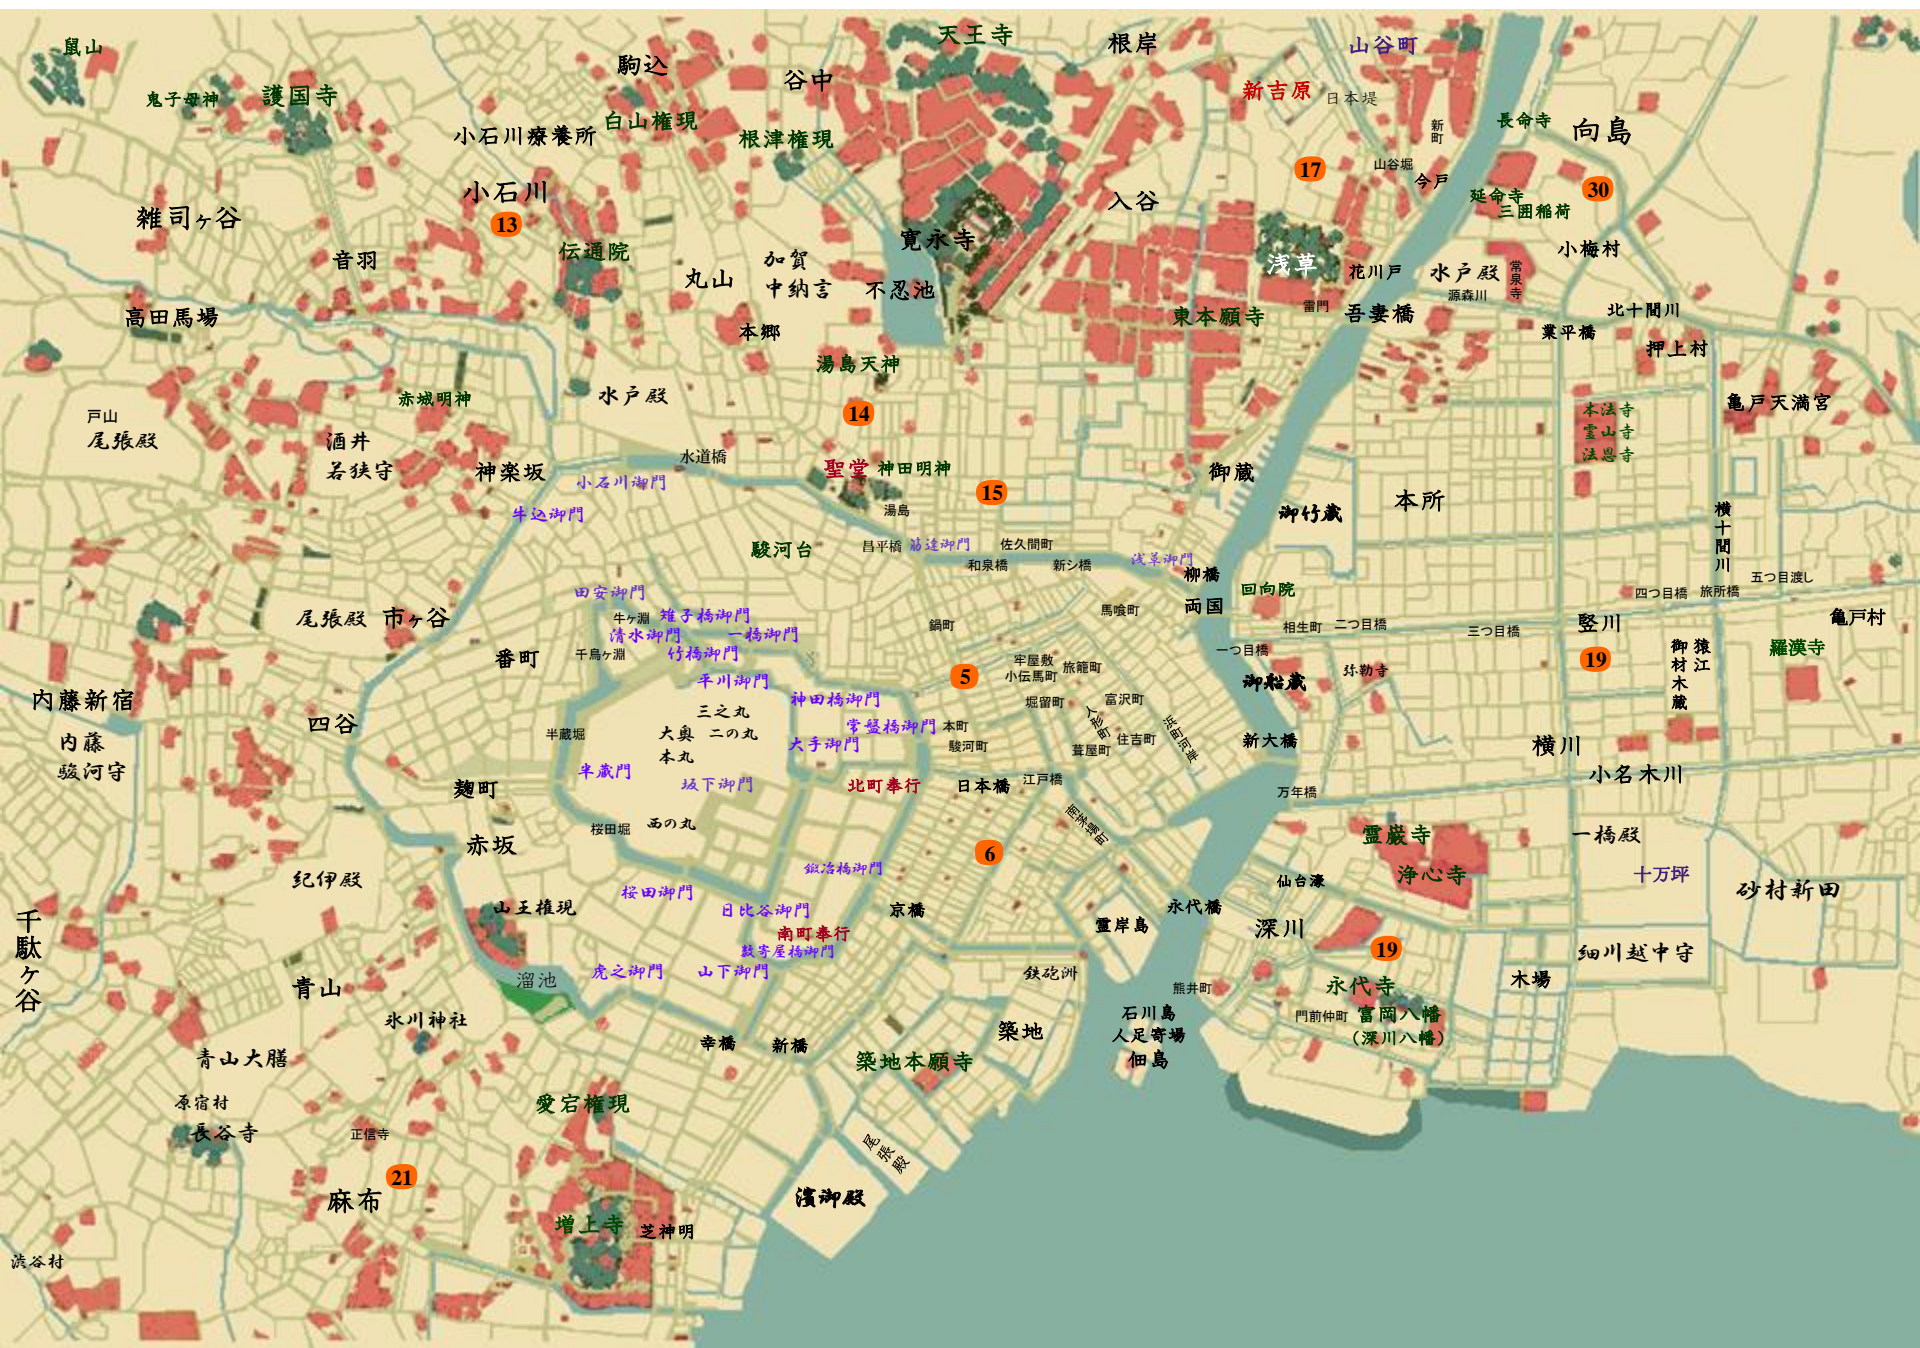

同心野火陣内4 嫁が君 和久田正明