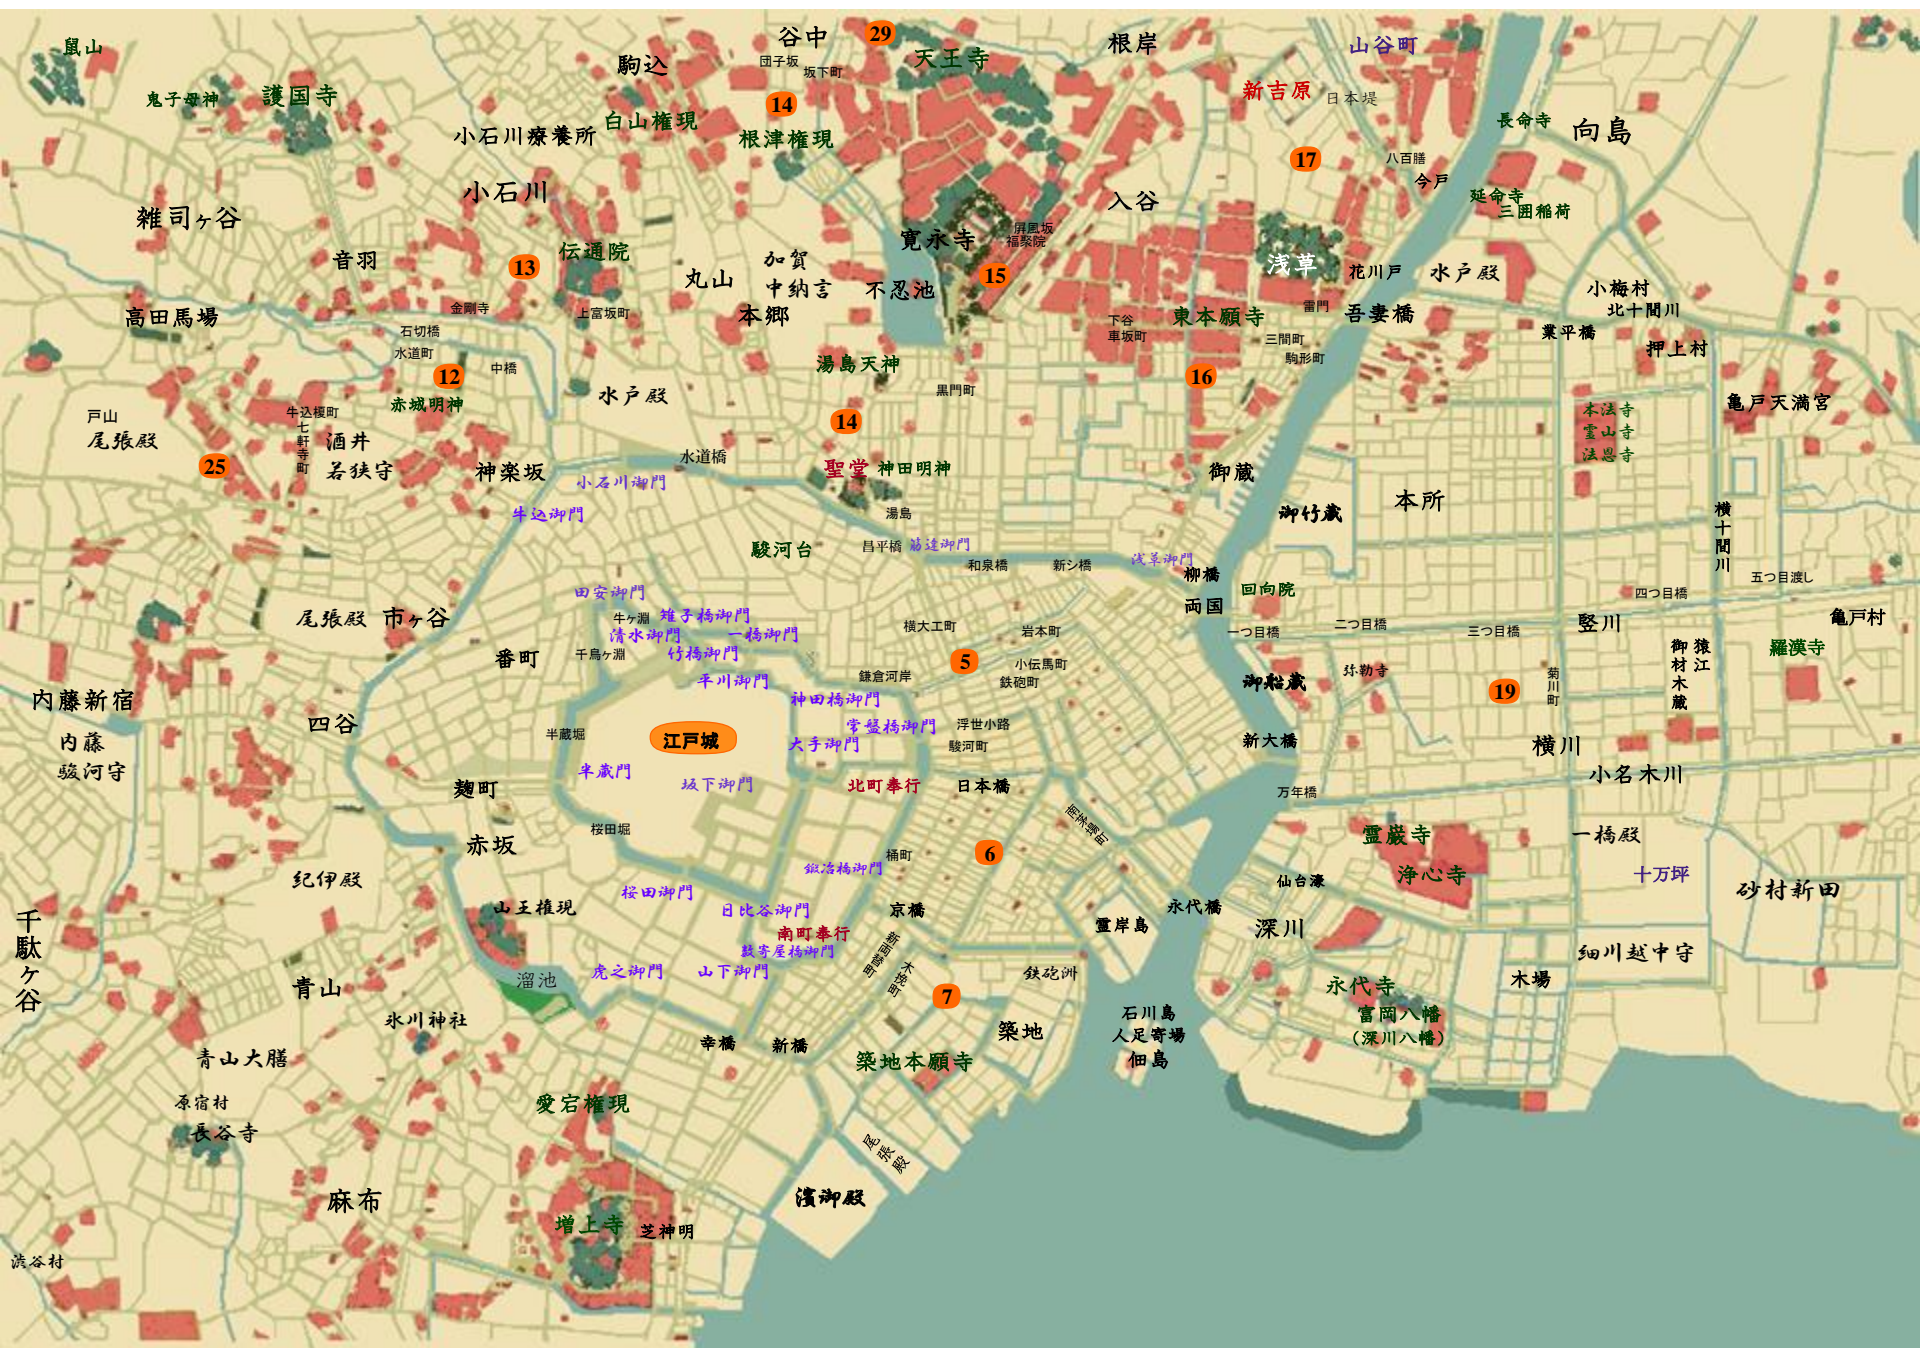

同心野火陣内5 虎の尾 和久田正明