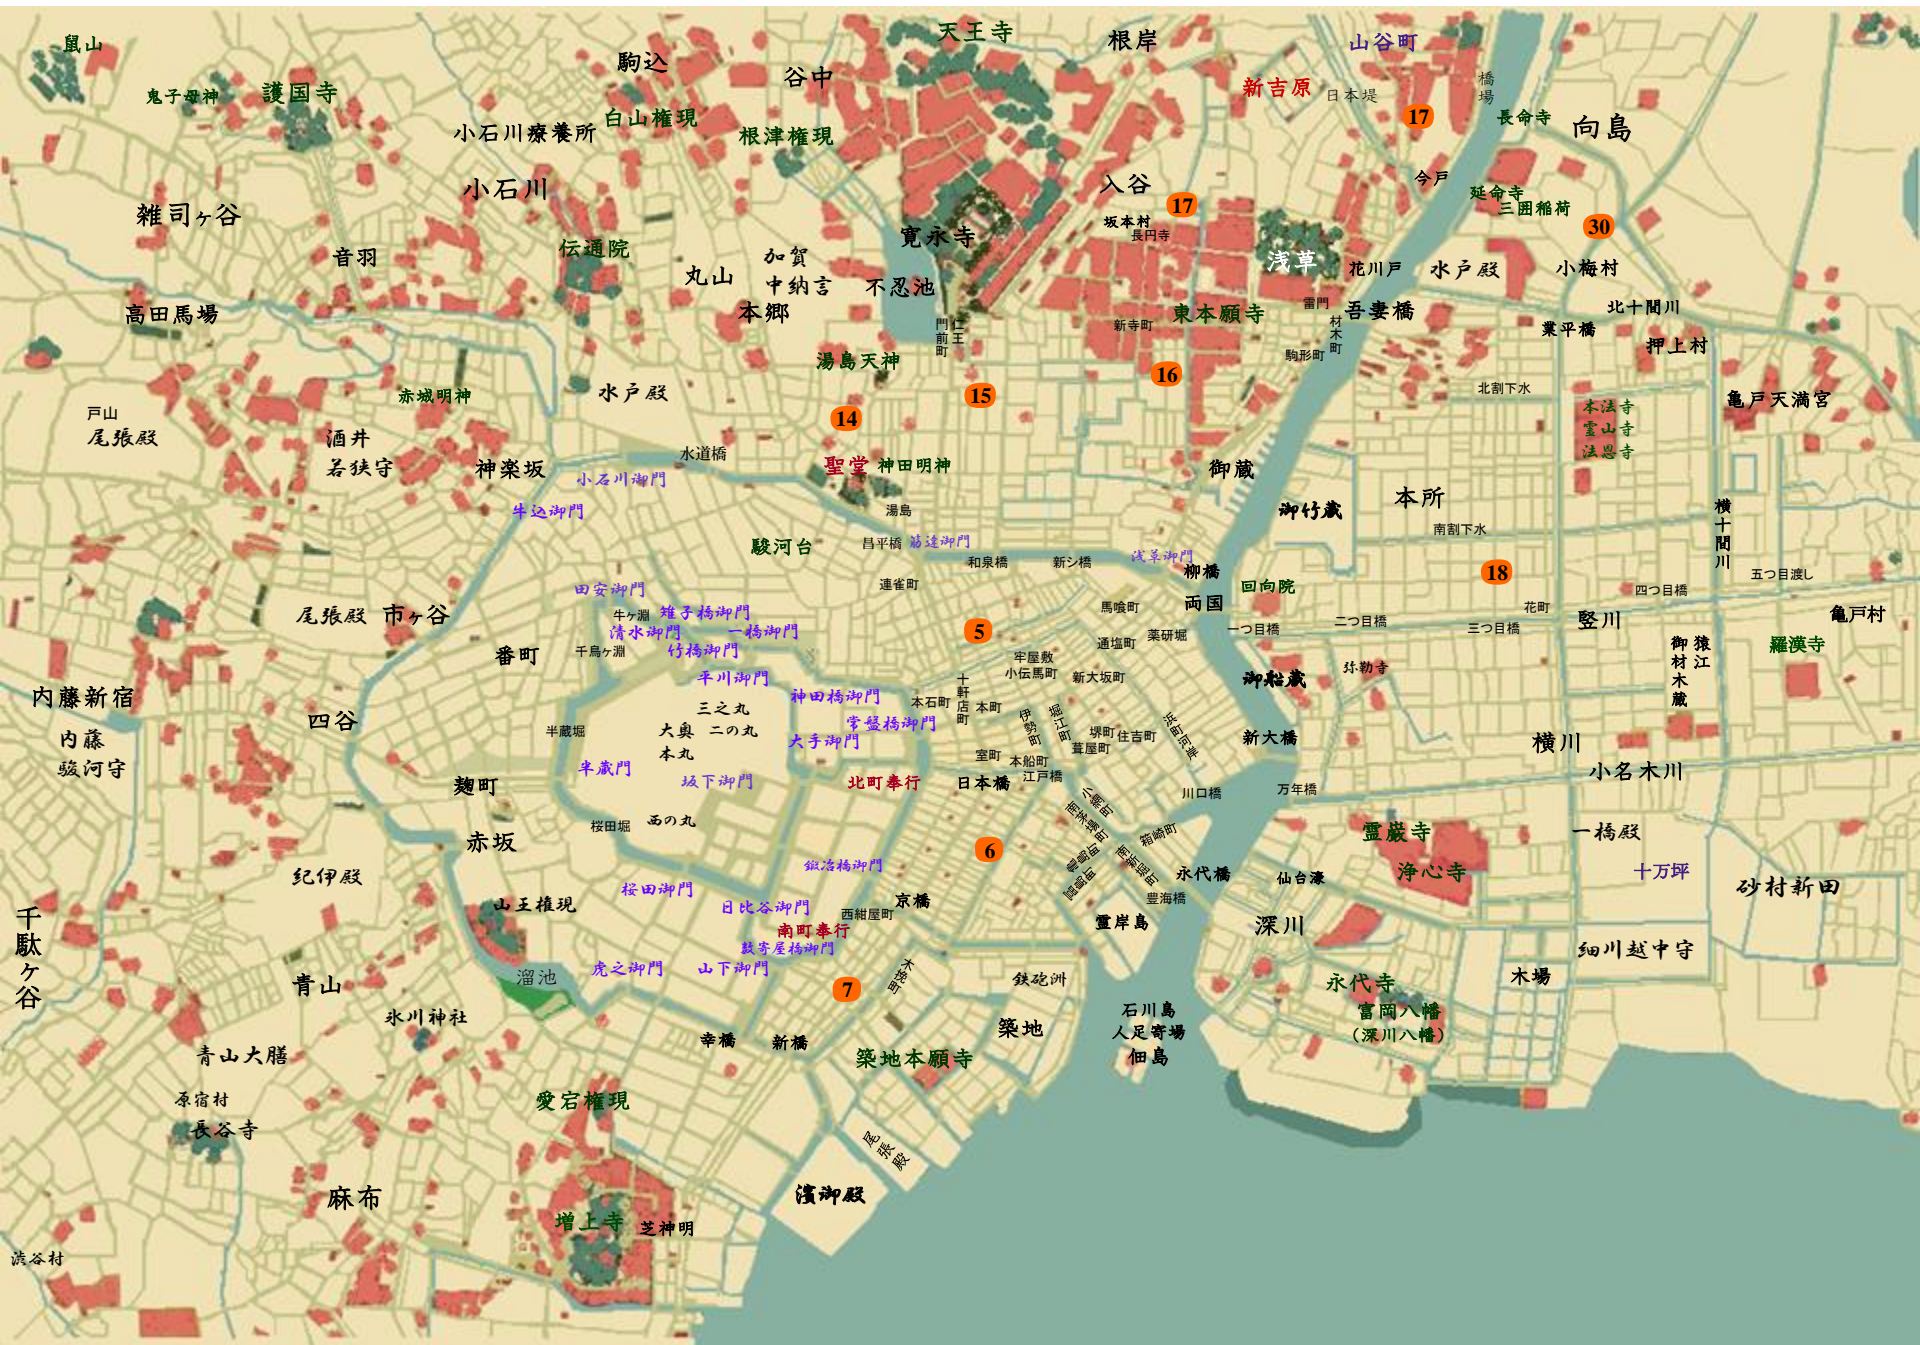

同心野火陣内6 幻の女 和久田正明